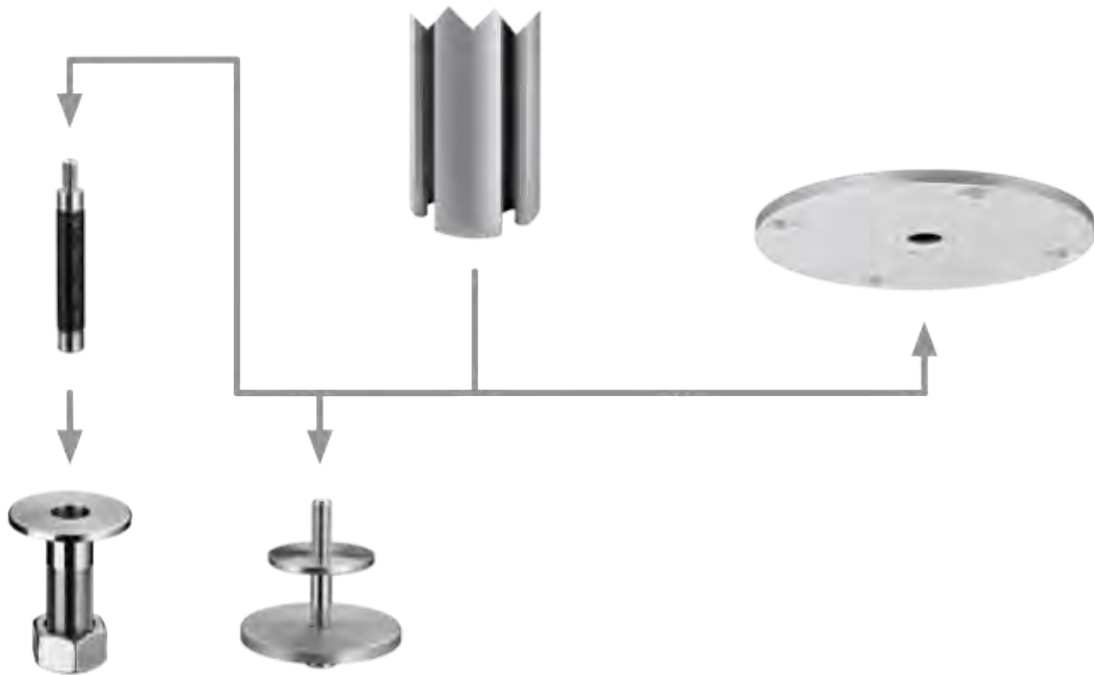

m!ka Brazos articulados para monitores

	Modelo	Descripción
	YT3231	Soporte para monitor XS Aluminio Rango máximo 10,5cm
	YT3230 *	Brazo articulado con soporte para monitor M Aluminio Rango máximo 50,5cm
	YT3229	Brazo articulado con soporte para monitor XL Aluminio Rango máximo 70,5cm
	YT3228 *	Brazo articulado con soporte para monitor SL Aluminio Rango máximo 45cm

m!ka Columna para superficie

	Modelo	Descripción
	YT3240 *	Columna 43,18cm Aluminio
	YT3243 *	Columna 53,34cm Aluminio
	YT3241	Columna 83,82cm Aluminio

m!ka Soportes para brazos de micrófono

	Modelo	Descripción
	YT3210 *	Base con abrazadera para mesa
	YT3211 *	Base atornillada a mesa en acero inoxidable
	YT3213 *	Adaptador para columna