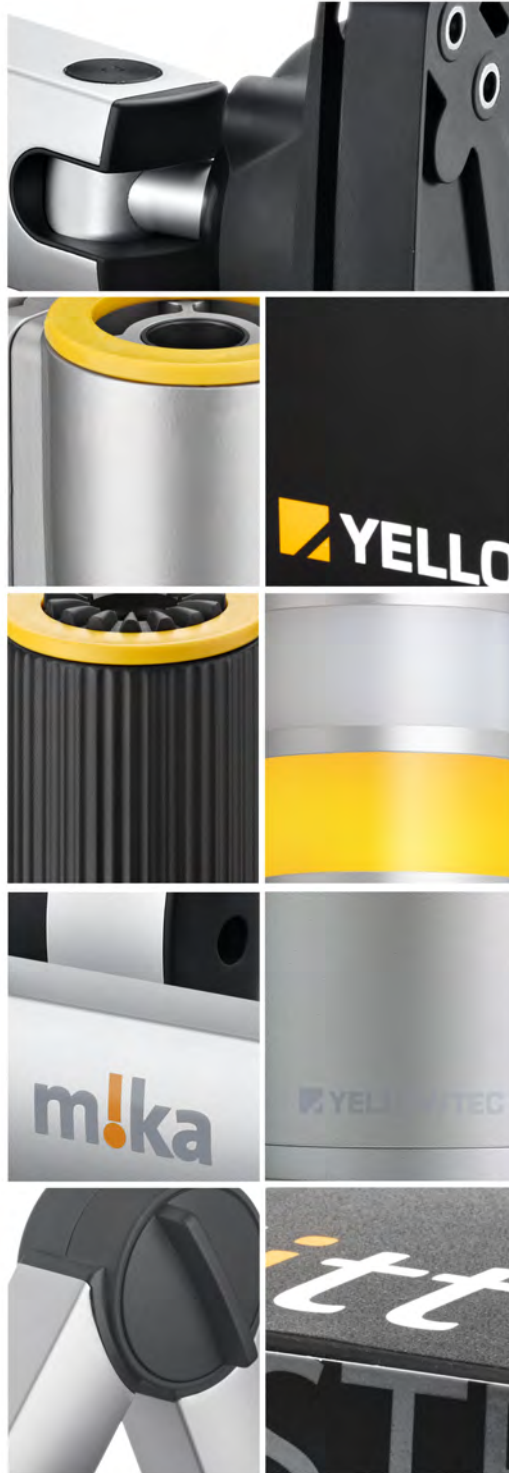

AGRUPACION DE SERVICIOS Y PRODUCTOS DE AUDIO, S.L.U.

c/ Trigo 54, 2ª planta, Centro de Empresas. Polígono Industrial Polvoranca, 28914 Leganés (Madrid) - ESPAÑA

Tel.: +34 91 694 37 11 Fax: +34 91 694 24 13 e-mail: comercial@aspa.net web: www.aspa.net